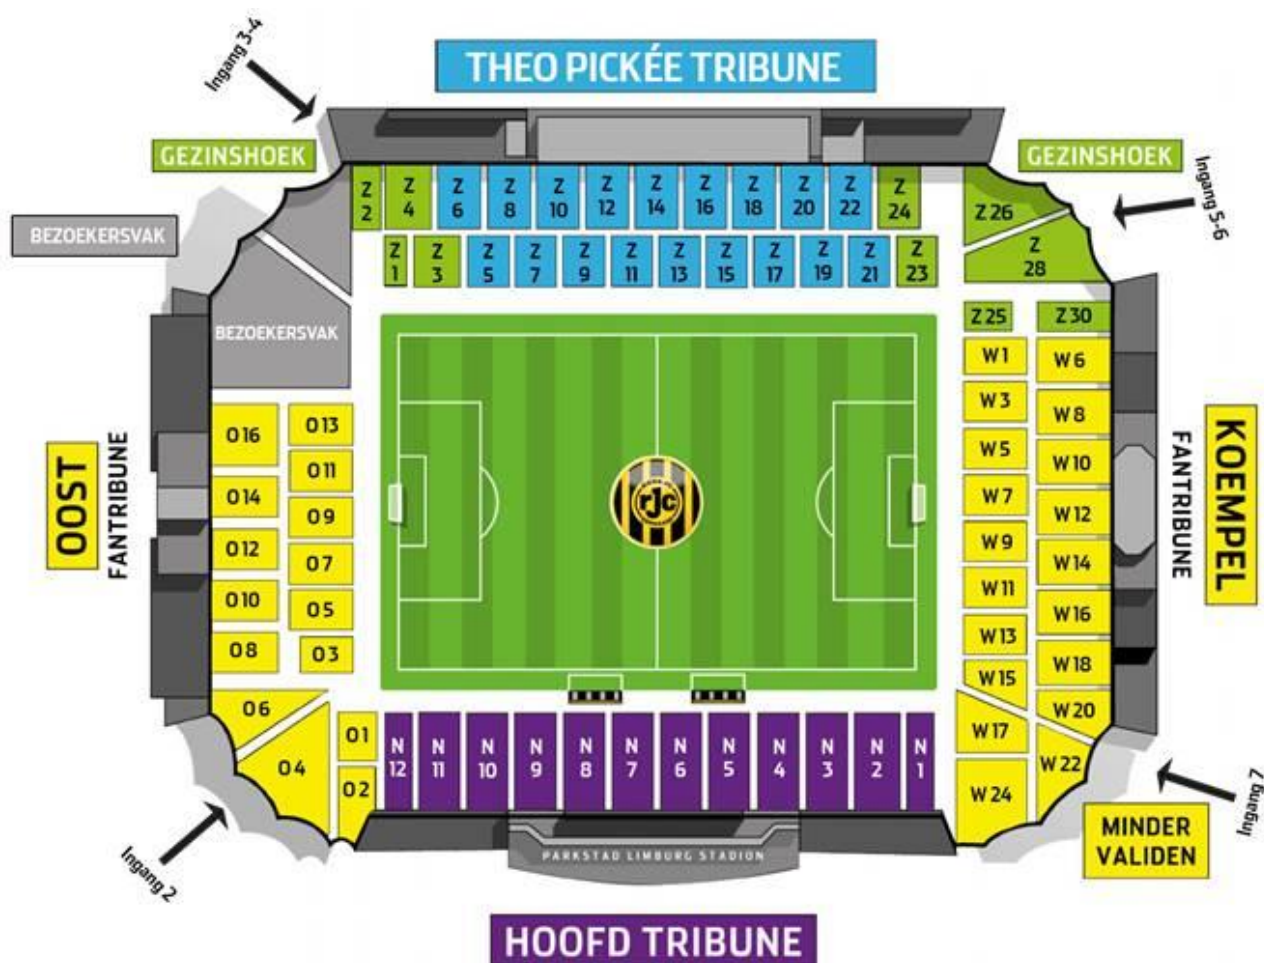

DRUM- EN SHOWBAND
Adest Musica

Tribune-plattegrond

Tribune Noord Hoofd: N5 – N8

Tribune Noord West: N1 – N4

Tribune Noord Oost: N9 – N12

Contact

Voor nadere informatie kunt u contact opnemen met Hans van Velzen of Henny Hoogervorst

Hans van Velzen 06-12513471

Henny Hoogervorst 06-53865474